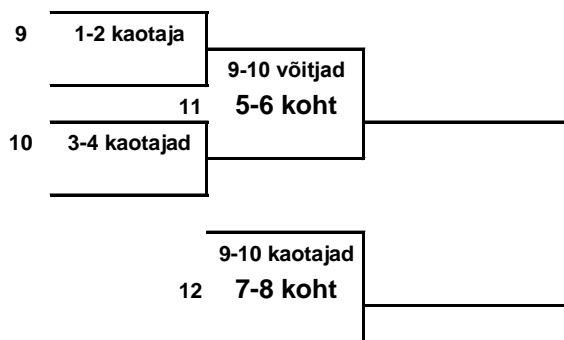

MEHED
KOHAD 1 – 8

KOHAD 9-11

B3	C4
C4	A4
A4	B3