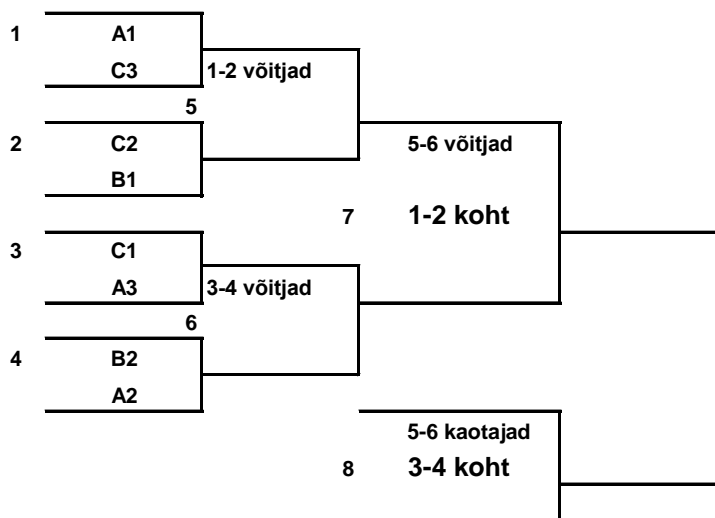

MEHED
KOHAD 1 – 8

KOHAD 9-11

B3	C4
C4	A4
A4	B3