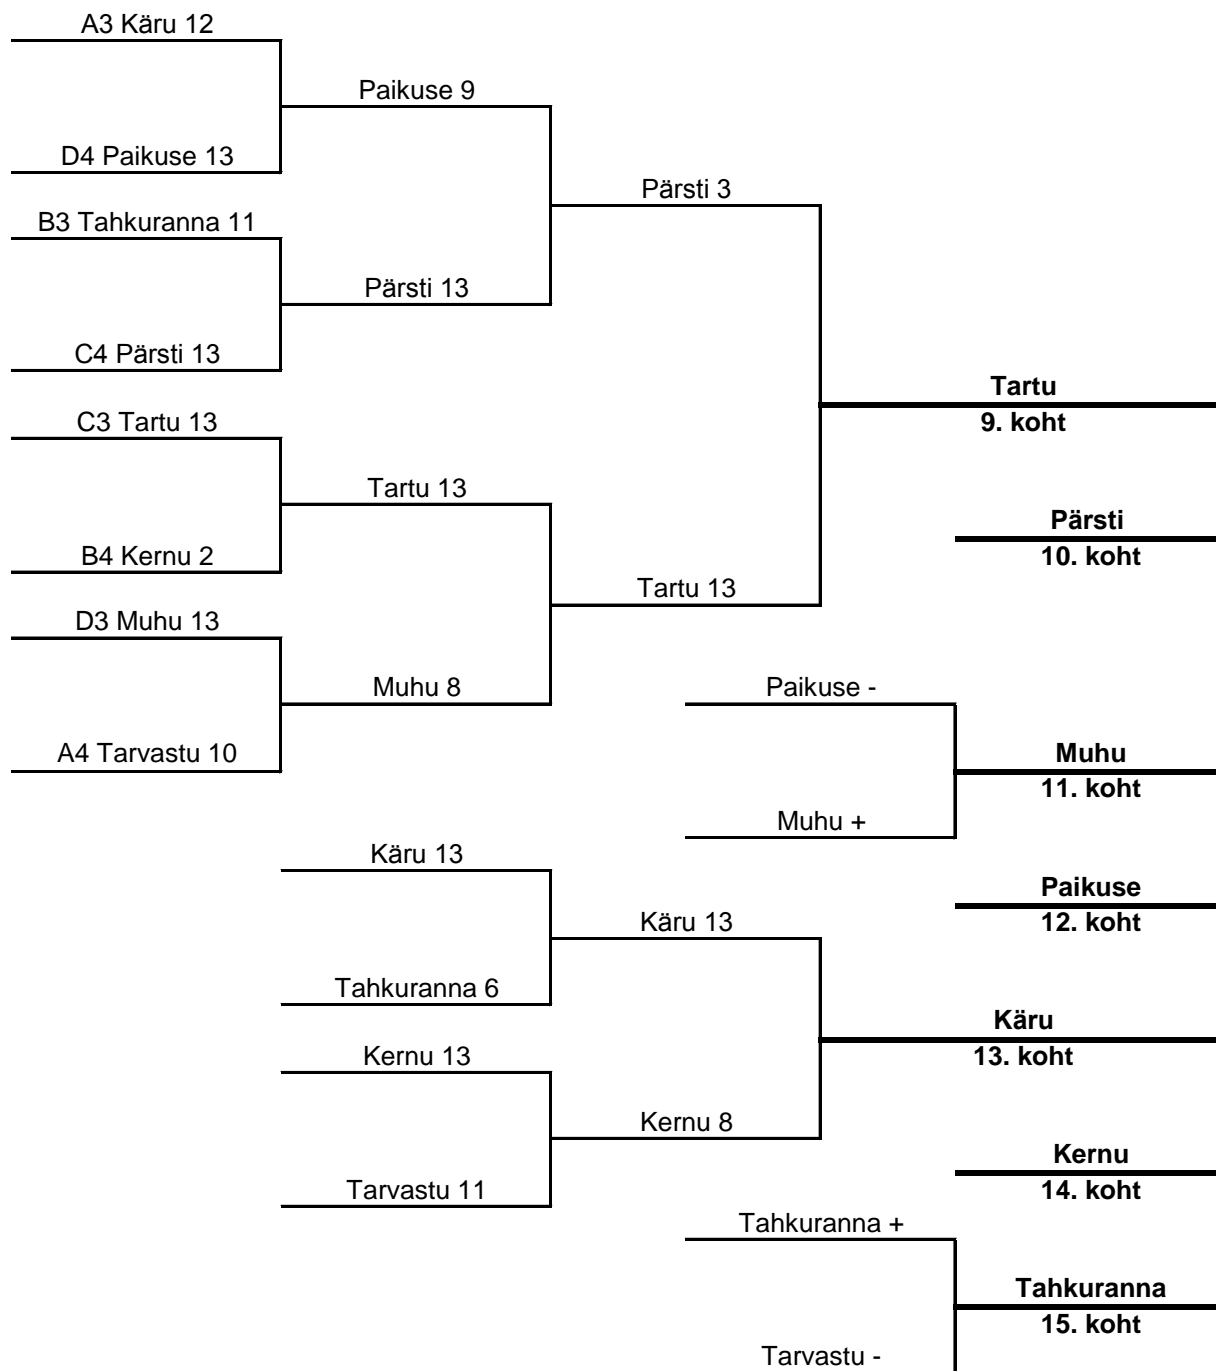

# 20. Eesti valdade suvemängud

Petank

Pärnu Lastestaadion, 30.06.2012

## 9.-16. koht

**Tarvastu**

**16. koht**