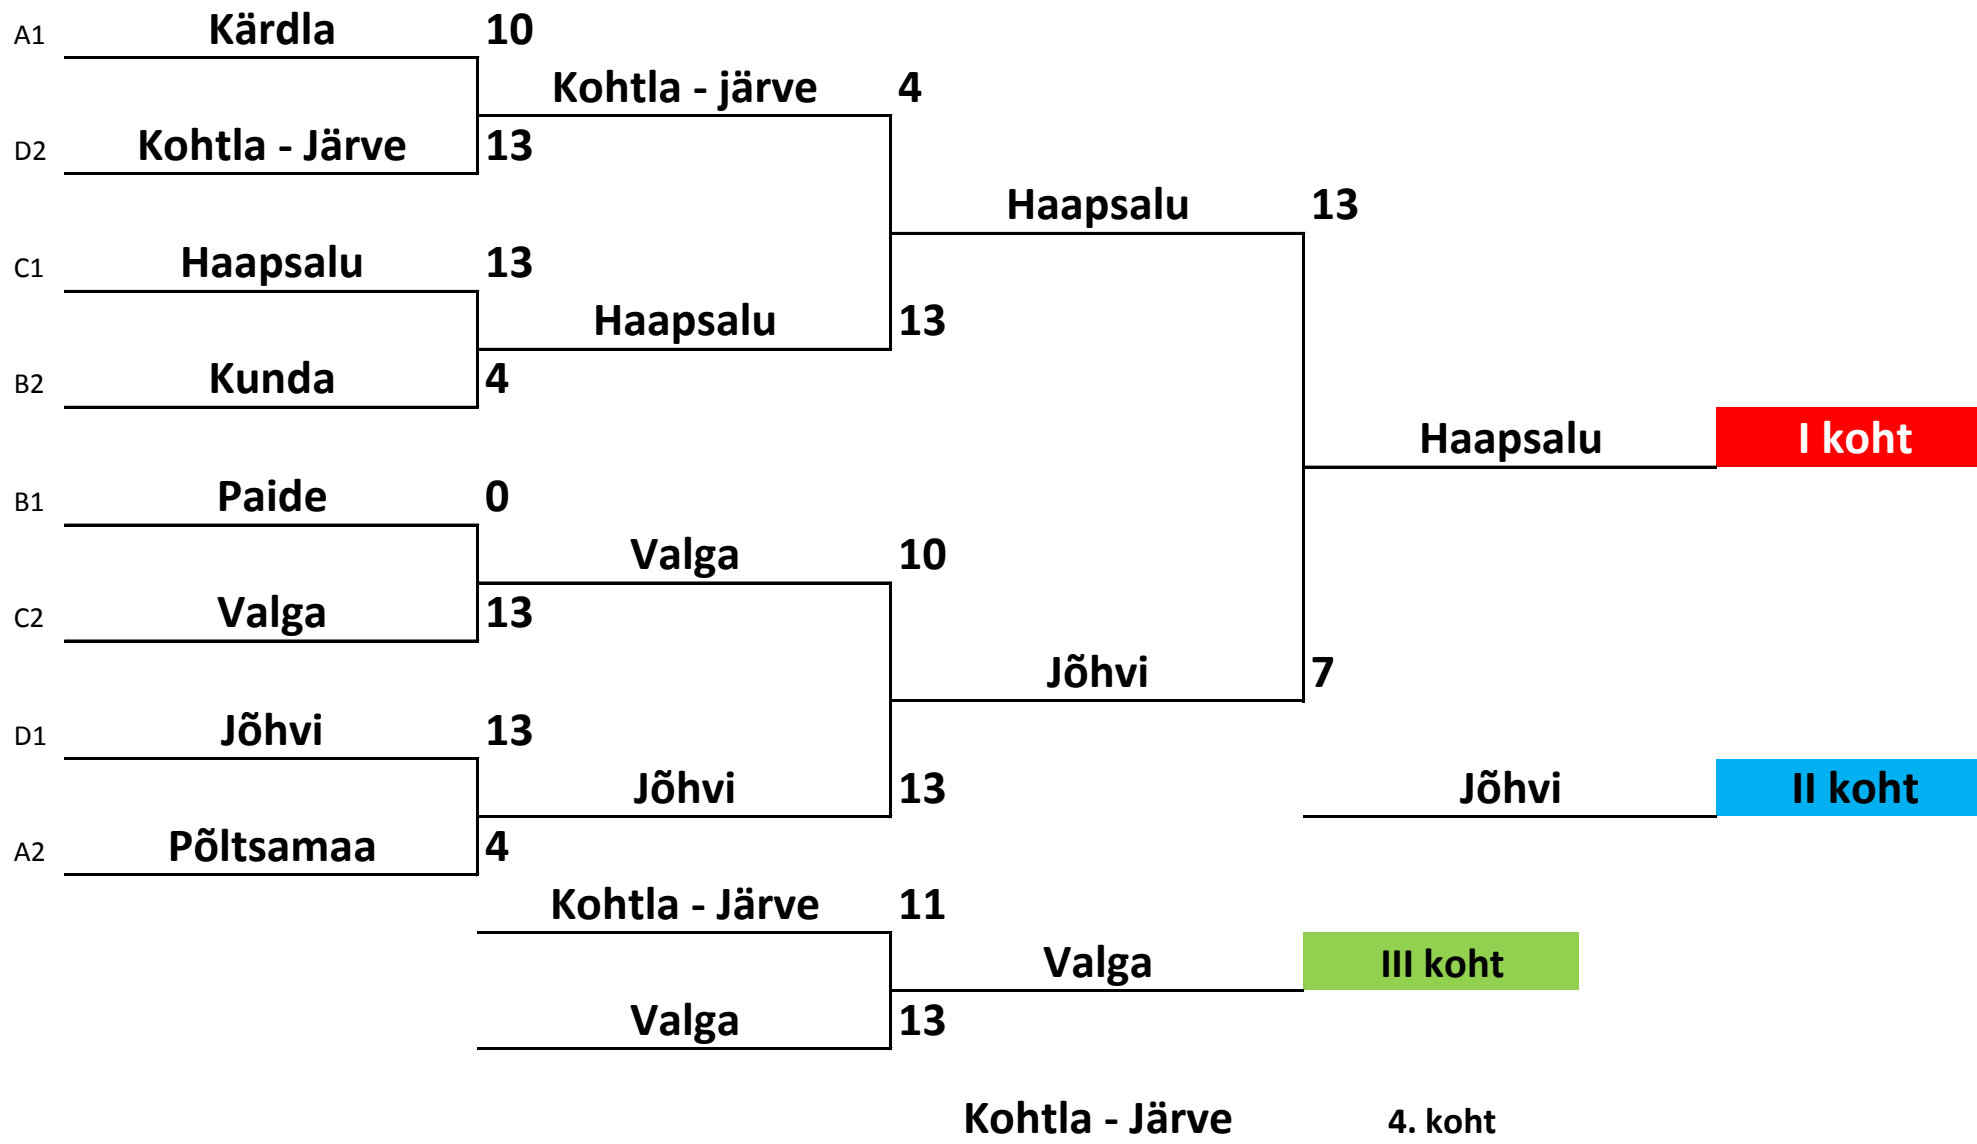

38. Eesti linnade suvemängud

C-grupp		Haapsalu	Valga	Türi	V-K	K
1	Haapsalu		13	13	2 - 0	I
2	Valga	8		13	1 - 1	II
3	Türi	6	3		0 - 2	III

D-grupp		Kohtla-Järve	Jõhvi	Viljandi	V-K	K
1	Kohtla - Järve		4	13	1 - 1	II
2	Jõhvi	13		13	2 - 0	I
3	Viljandi	DSQ	DSQ			

38. Eesti linnade suvemängud 1. - 4. koht